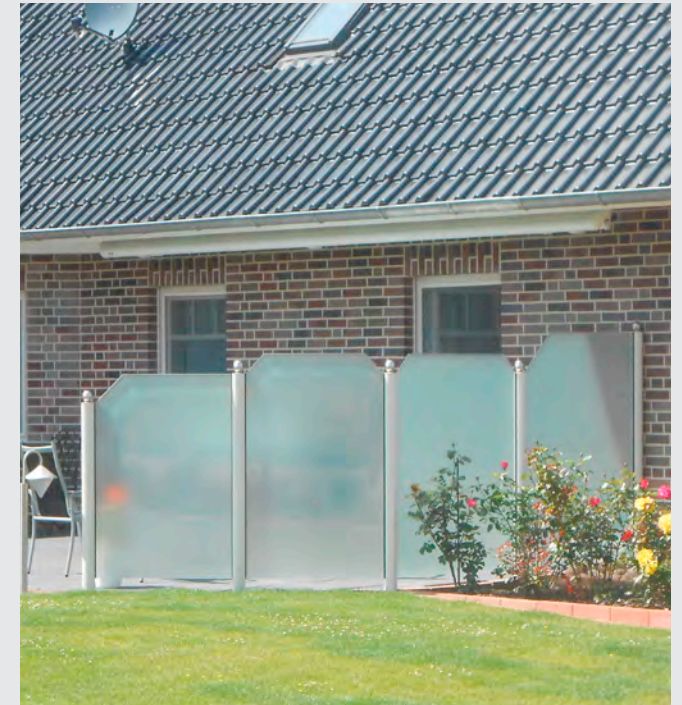

2000 - 2006

Neubau der Produktionshallen

2003 Entwicklung "Rhönrad-Sitzbank" und modulares Windschutzsystem

Eintragung ins Musterregister