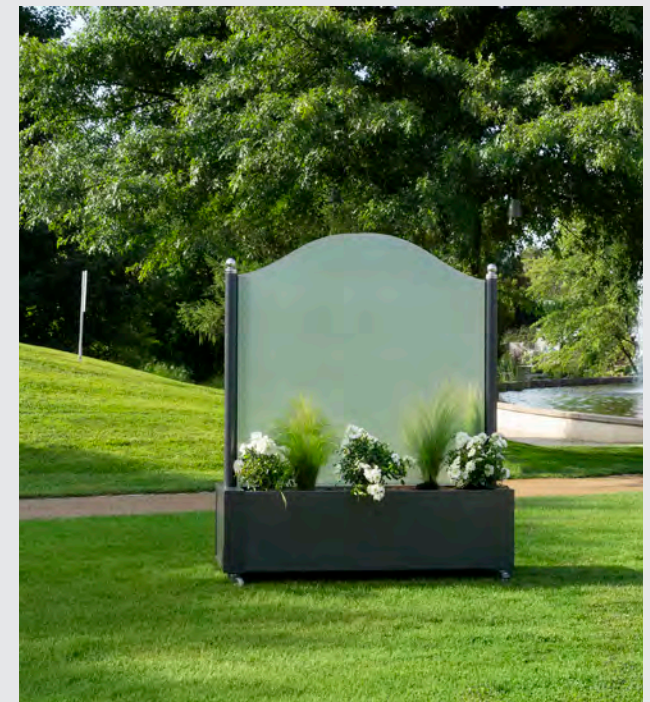

2008 - 2012

2009 Entwicklung und Markteinführung "Flower-Line"

verfahrbares Windschutzsystem